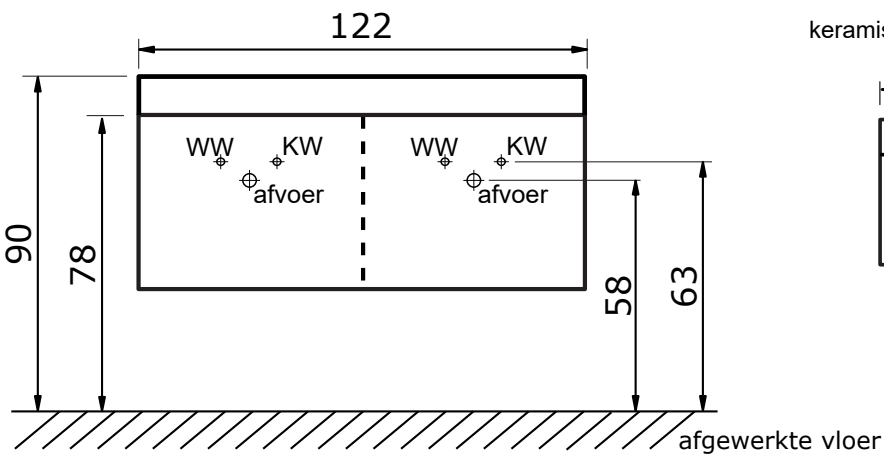

Arte met keramische wastafel Elegance

Arte 60, 75 en 100 cm met keramische wastafel Elegance:

keramische wastafel Elegance (12 cm hoog):

* Let op: maat keramische wastafel kan afwijken

Arte 100 cm met keramische wastafel Elegance met 2 kraangaten (enkele wasbak):

keramische wastafel Elegance (12 cm hoog):

* Let op: maat keramische wastafel kan afwijken

Arte 120 cm met keramische wastafel Elegance met 2 kraangaten (dubbele wasbak):

keramische wastafel Elegance (12 cm hoog):

* Let op: maat keramische wastafel kan afwijken

Arte 140 cm met keramische wastafel Elegance met 2 kraangaten (dubbele wasbak):

keramische wastafel Elegance (12 cm hoog):

* Let op: maat keramische wastafel kan afwijken