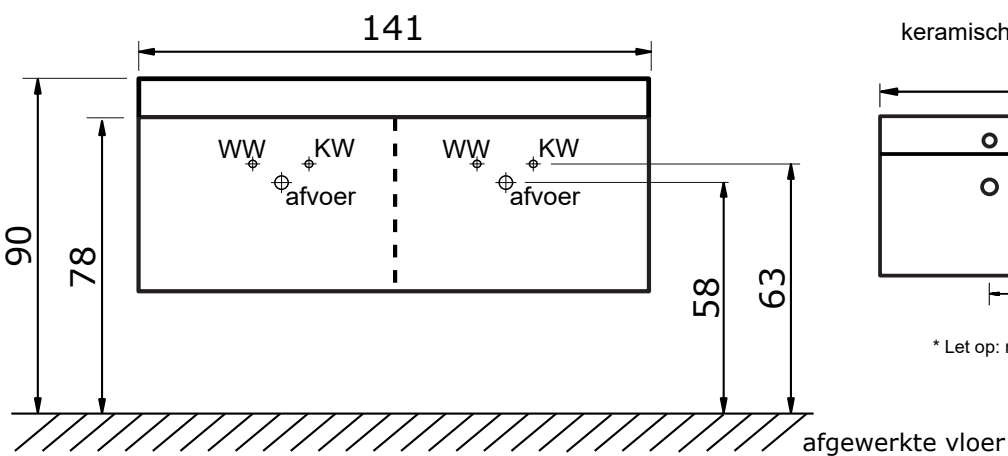

Arte met keramische wastafel Elegance

Arte 60, 75 en 100 cm met keramische wastafel Elegance:

keramische wastafel Elegance (12 cm hoog):

* Let op: maat keramische wastafel kan afwijken

Arte 100 cm met keramische wastafel Elegance met 2 kraangaten (enkele wasbak):

keramische wastafel Elegance (12 cm hoog):

* Let op: maat keramische wastafel kan afwijken

Arte 120 cm met keramische wastafel Elegance met 2 kraangaten (dubbele wasbak):

keramische wastafel Elegance (12 cm hoog):

* Let op: maat keramische wastafel kan afwijken

Arte 140 cm met keramische wastafel Elegance met 2 kraangaten (dubbele wasbak):

keramische wastafel Elegance (12 cm hoog):

* Let op: maat keramische wastafel kan afwijken