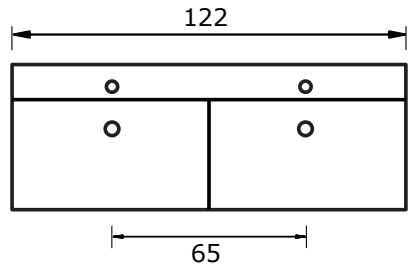

Arte met keramische wastafel Elegance

Arte 60, 75 en 100 cm met keramische wastafel Elegance:

keramische wastafel Elegance (12 cm hoog):

* Let op: maat keramische wastafel kan afwijken

Arte 100 cm met keramische wastafel Elegance met 2 kraangaten (enkele wasbak):

keramische wastafel Elegance (12 cm hoog):

* Let op: maat keramische wastafel kan afwijken

Arte 120 cm met keramische wastafel Elegance met 2 kraangaten (dubbele wasbak):

keramische wastafel Elegance (12 cm hoog):

* Let op: maat keramische wastafel kan afwijken

Arte 140 cm met keramische wastafel Elegance met 2 kraangaten (dubbele wasbak):

keramische wastafel Elegance (12 cm hoog):

* Let op: maat keramische wastafel kan afwijken