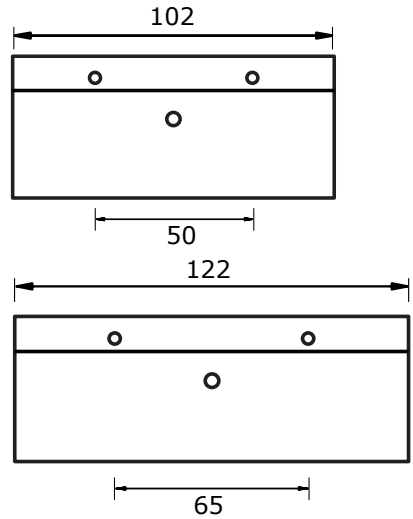

Arte met keramische wastafel Elegance

Arte 60, 75 en 100 cm met keramische wastafel Elegance:

keramische wastafel Elegance (12 cm hoog):

* Let op: maat keramische wastafel kan afwijken

Arte 100 cm met keramische wastafel Elegance met 2 kraangaten (enkele wasbak):

keramische wastafel Elegance (12 cm hoog):

* Let op: maat keramische wastafel kan afwijken

Arte 120 cm met keramische wastafel Elegance met 2 kraangaten (dubbele wasbak):

keramische wastafel Elegance (12 cm hoog):

* Let op: maat keramische wastafel kan afwijken

Arte 140 cm met keramische wastafel Elegance met 2 kraangaten (dubbele wasbak):

keramische wastafel Elegance (12 cm hoog):

* Let op: maat keramische wastafel kan afwijken