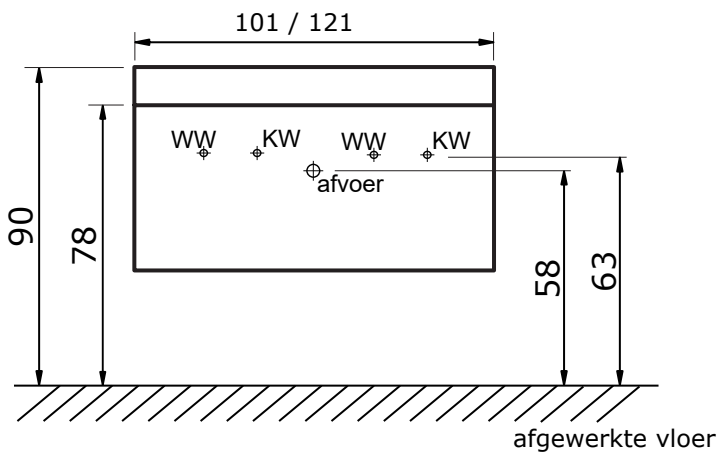

Arte met keramische wastafel Elegance

Arte 60, 75 en 100 cm met keramische wastafel Elegance:

keramische wastafel Elegance (12 cm hoog):

* Let op: maat keramische wastafel kan afwijken

Arte 100 cm met keramische wastafel Elegance met 2 kraangaten (enkele wasbak):

keramische wastafel Elegance (12 cm hoog):

* Let op: maat keramische wastafel kan afwijken

Arte 120 cm met keramische wastafel Elegance met 2 kraangaten (dubbele wasbak):

keramische wastafel Elegance (12 cm hoog):

* Let op: maat keramische wastafel kan afwijken

Arte 140 cm met keramische wastafel Elegance met 2 kraangaten (dubbele wasbak):

keramische wastafel Elegance (12 cm hoog):

* Let op: maat keramische wastafel kan afwijken