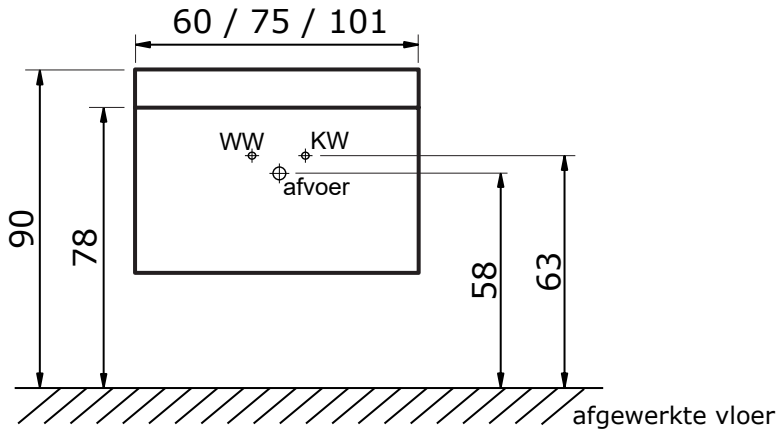

Arte met keramische wastafel Elegance

Arte 60, 75 en 100 cm met keramische wastafel Elegance:

keramische wastafel Elegance (12 cm hoog):

* Let op: maat keramische wastafel kan afwijken

Arte 100 cm met keramische wastafel Elegance met 2 kraangaten (enkele wasbak):

keramische wastafel Elegance (12 cm hoog):

* Let op: maat keramische wastafel kan afwijken

Arte 120 cm met keramische wastafel Elegance met 2 kraangaten (dubbele wasbak):

keramische wastafel Elegance (12 cm hoog):

* Let op: maat keramische wastafel kan afwijken

Arte 140 cm met keramische wastafel Elegance met 2 kraangaten (dubbele wasbak):

keramische wastafel Elegance (12 cm hoog):

* Let op: maat keramische wastafel kan afwijken