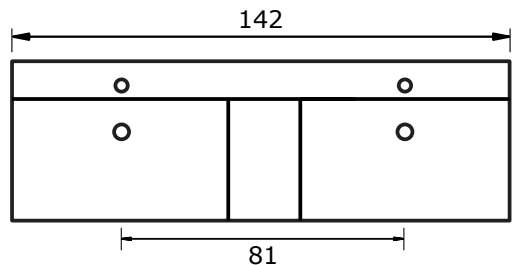

Arte met keramische wastafel Elegance

Arte 60, 75 en 100 cm met keramische wastafel Elegance:

keramische wastafel Elegance (12 cm hoog):

* Let op: maat keramische wastafel kan afwijken

Arte 100 cm met keramische wastafel Elegance met 2 kraangaten (enkele wasbak):

keramische wastafel Elegance (12 cm hoog):

* Let op: maat keramische wastafel kan afwijken

Arte 120 cm met keramische wastafel Elegance met 2 kraangaten (dubbele wasbak):

keramische wastafel Elegance (12 cm hoog):

* Let op: maat keramische wastafel kan afwijken

Arte 140 cm met keramische wastafel Elegance met 2 kraangaten (dubbele wasbak):

keramische wastafel Elegance (12 cm hoog):

* Let op: maat keramische wastafel kan afwijken