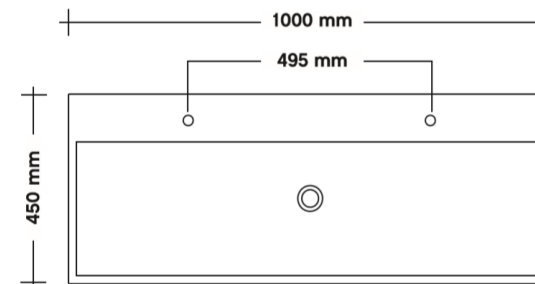

Programma : **Trendyline**
 wastafelblad : mineraalmarmer
 maten wastafelblad : 1000 mm x 450 mm x 85 mm
 breedte onderkast(en) : 990 mm
 wandkraan mogelijk : nee
 minimale uitloop wandkraan : n.v.t.

uitgaande van bovenkant wastafelblad : 900 mm

A= bovenkant onderkast : 825 mm
 B= warm en koud water : 720 mm
 C= afvoer : 650 mm
 D= 220 V aansluiting : 1700 mm

pelipal

L-MMDWT 4585 100